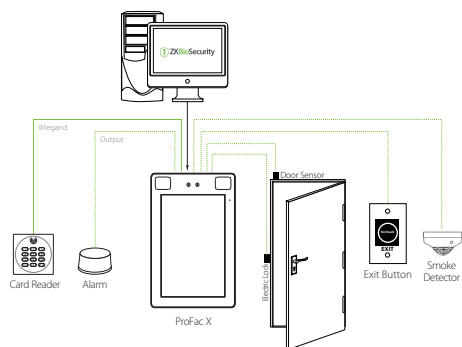

Совместимость:

Реле безопасности
Wiegand , RS485, RS232 (связь с доп. считывателем отпечатков, карт, QR-кодов) ПО: ZKBioSecurity

Аппаратная платформа:

Процессор 900 МГц двухъядерный
Память 512МБ RAM / 8ГБ Flash
Экран: сенсорный IPS 8" (400lux)
125KHz EM-считыватель /13.56MHz MF (Опция)
2-мегапиксельная камера с WDR
Регулируемая яркость подсветки
Динамик, Микрофон
Сенсор измерения расстояния
Кнопка сброса и защита от несанкционированного снятия

Интерфейс контроля доступа:

Выход замка, Выход тревожной сигнализации, Вход Aux
Кнопка выхода, Датчик двери

Специальные функции:

Защита IP68 и IK04
Высокоскоростная видентификация лиц
Снимок события

Стандартные функции:

Уровни доступа, группы, праздники, летнее время, пароль, контроль двойного прохода, запрос регистрации, пользовательские обои и экранная заставка

Специальные функции:

Обнаружение маски
Определение температуры тела (Только для ProFace X [TD])
Расстояние измерения температуры: 30 см ~ 50 см
Точность измерения: $\pm 0,3^{\circ}\text{C}$
Диапазон измерения : $34^{\circ}\text{C} \sim 45^{\circ}\text{C}$

Связь:

TCP/IP
Wiegand Вход / Выход
Wi-Fi (Опция)
RS485 / RS232

Доп. информация

Алгоритм ZKLiveFace5.8
Рабочая температура: $-30^{\circ}\text{C} \sim 60^{\circ}\text{C}$,
Влажность: $\leq 93\%$
Вес-нетто: 0,853 кг
Размеры: 227x143x26 мм

Питание

Напряжение 12В DC
Потребляемый ток $< 2 \text{ A}$

Подключение